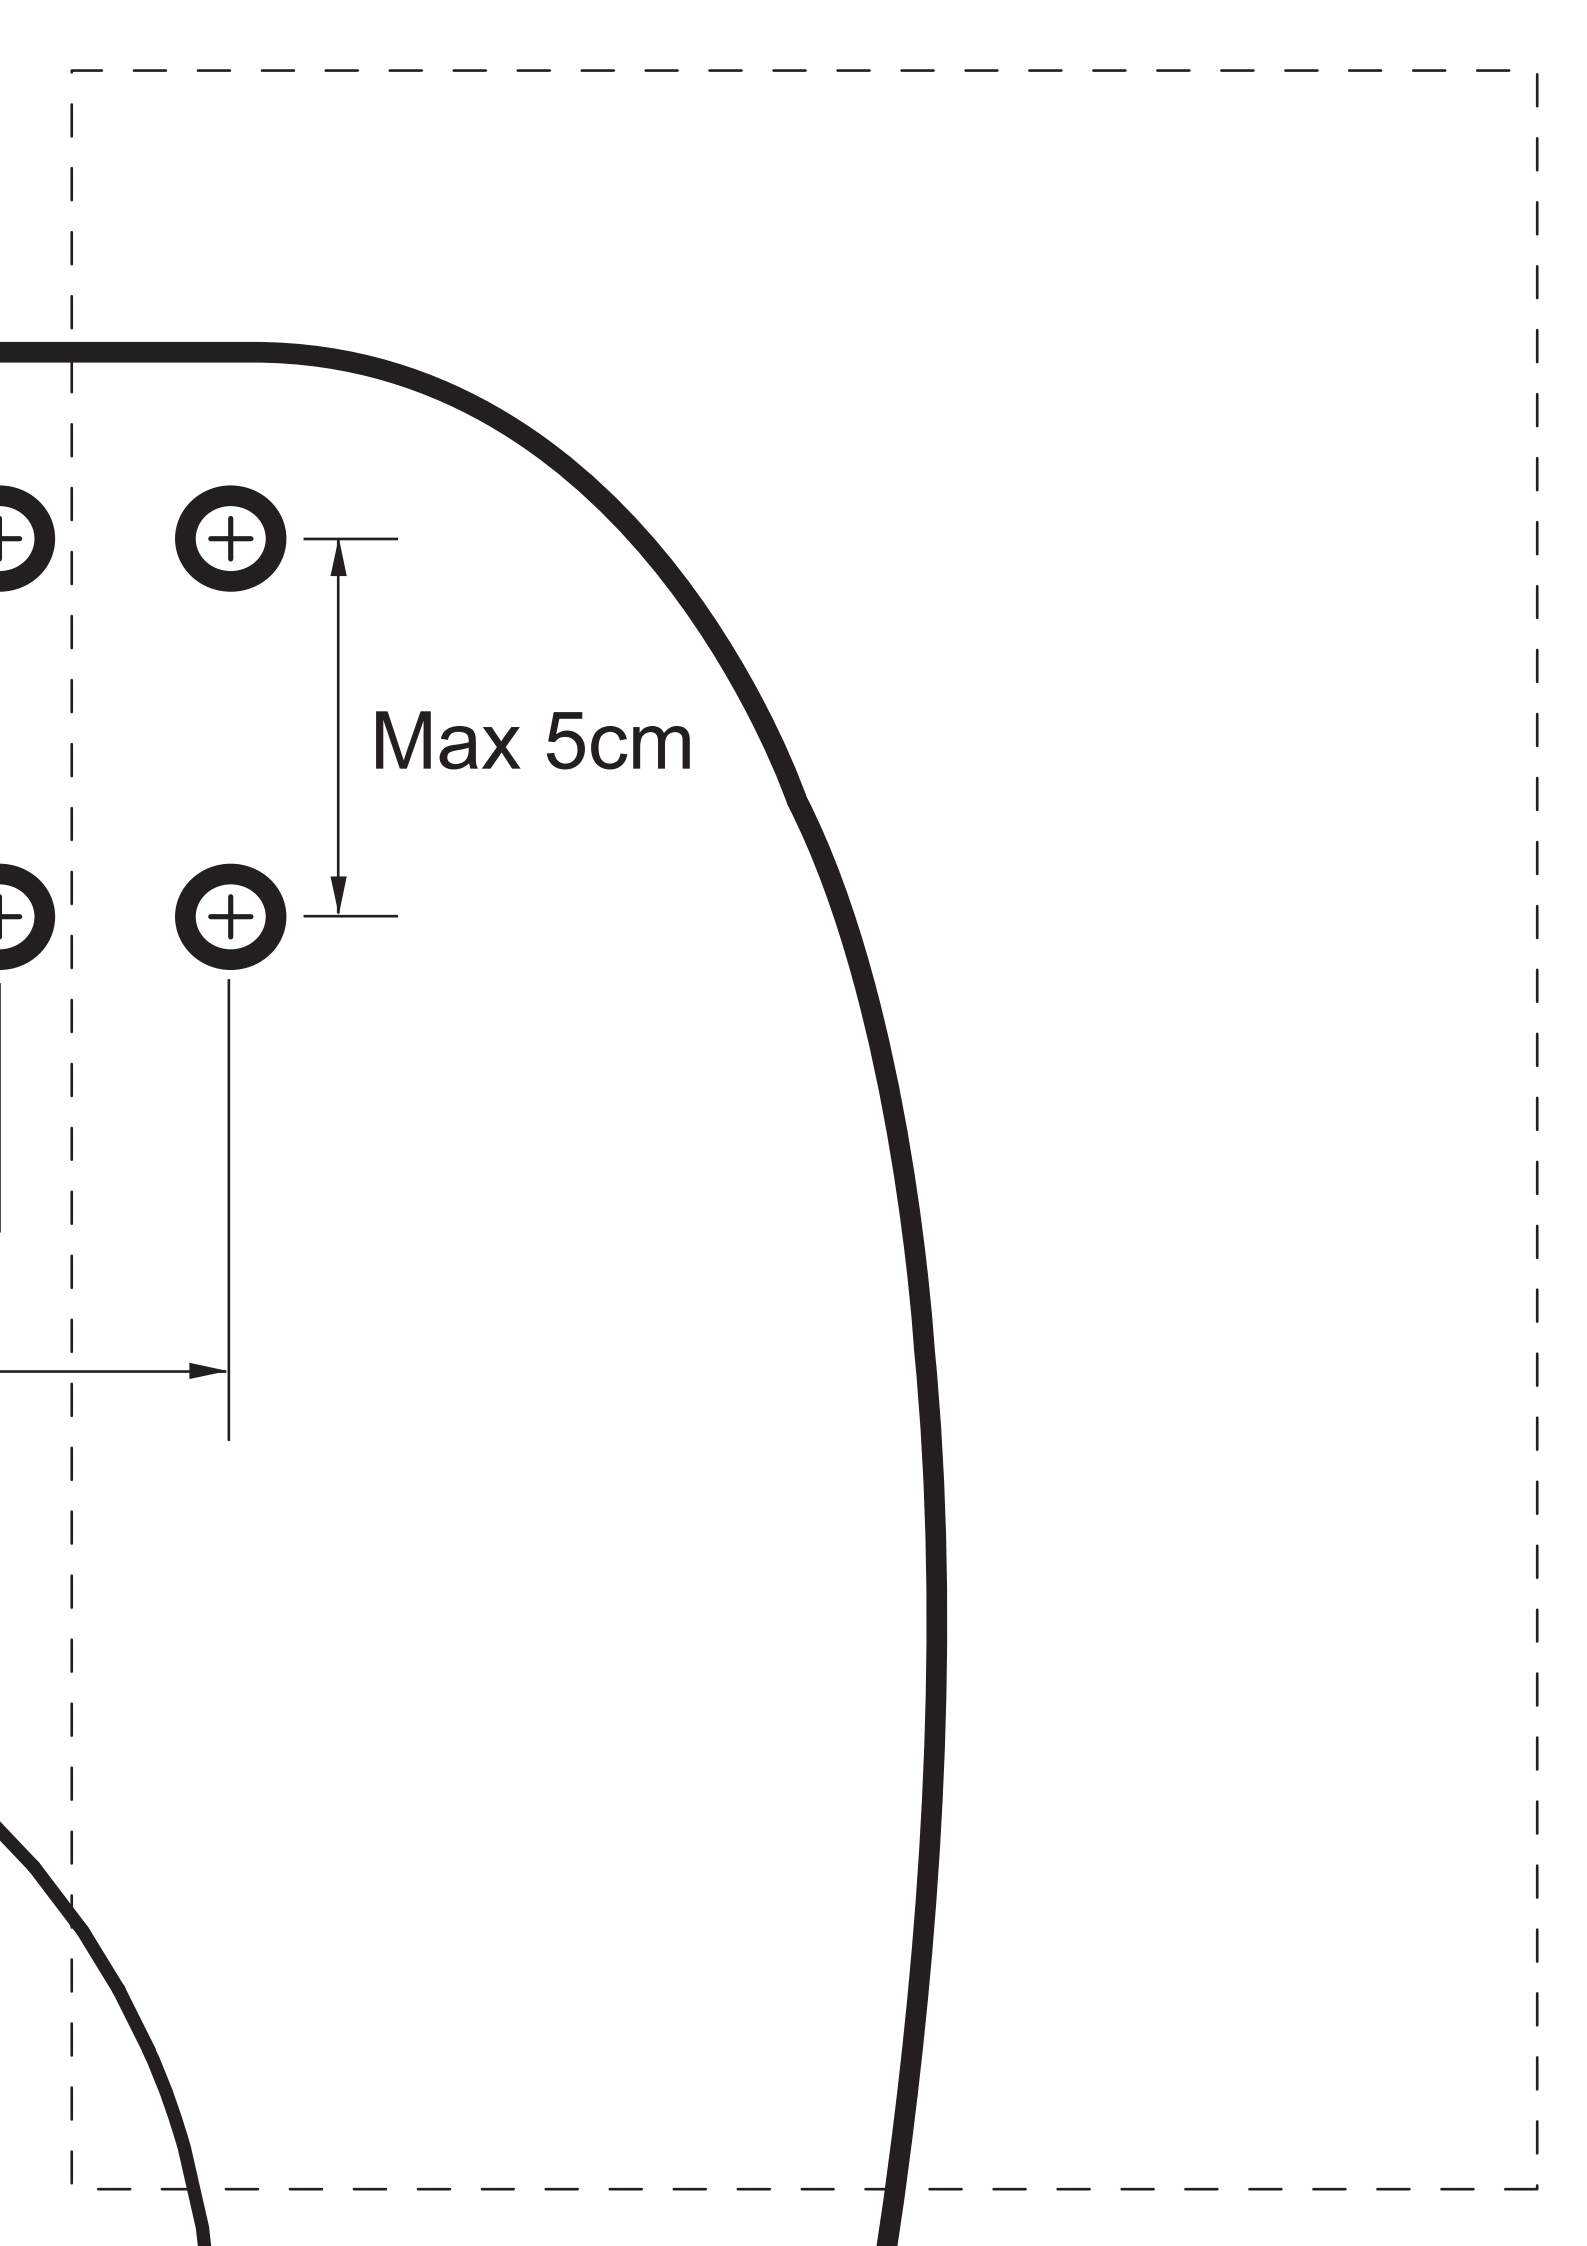

Uspa 

Min 14 cm

Max 20 cm

Standard

UB-6035RS / UB-6135RS