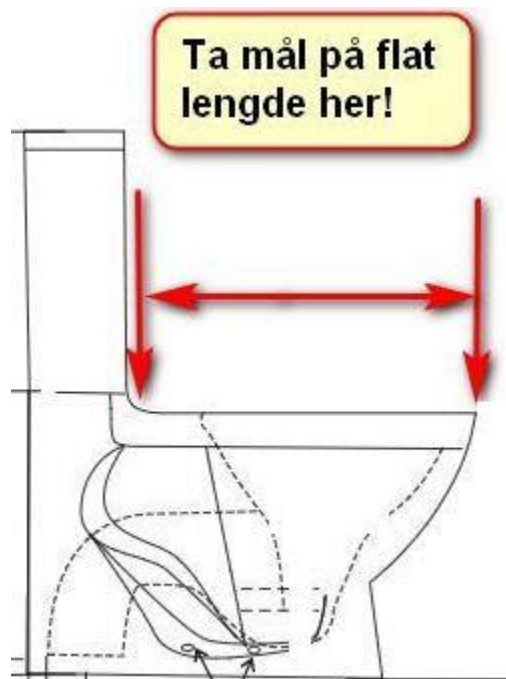

Hvordan ta mål

Gulvstående toalett

Vegghengt toalett

Form bestemmer dusjtoalett sete valg.

Halvrund front (U)

Oval front.