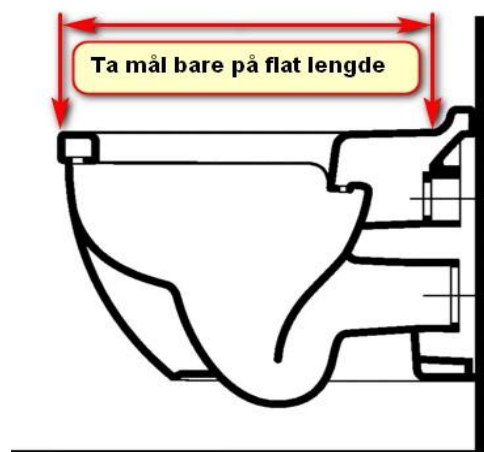

Hvordan ta mål

Gulvstående toalett

Vegghengt toalett

Form bestemmer dusjtoalett sete valg.

Halvrund front (U)

Oval front.