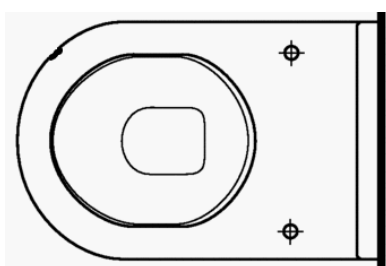

Hvordan ta mål

Gulvstående toalett

Vegghengt toalett

Form bestemmer dusjtoalett sete valg.

Halvrund front (U)

Oval front.